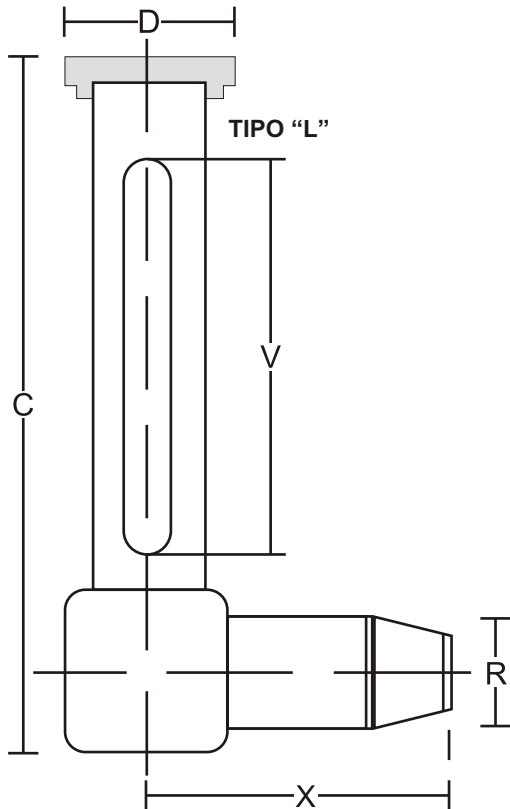

# VISOR TIPO "L"

# Visortec<sup>®</sup>

indústria e comércio de visores técnicos Ltda.

Tipo	Nº	R	C	A	V	D
L	90/40	1/4" NPT 1/4" BSP	90	80	40	19
L	110/50	3/8" NPT 3/8" BSP	110	100	50	19
L	130/65	1/2" NPT 1/2" BSP	130	110	65	22
L	170/95	3/4" NPT 3/4" BSP	170	150	95	32